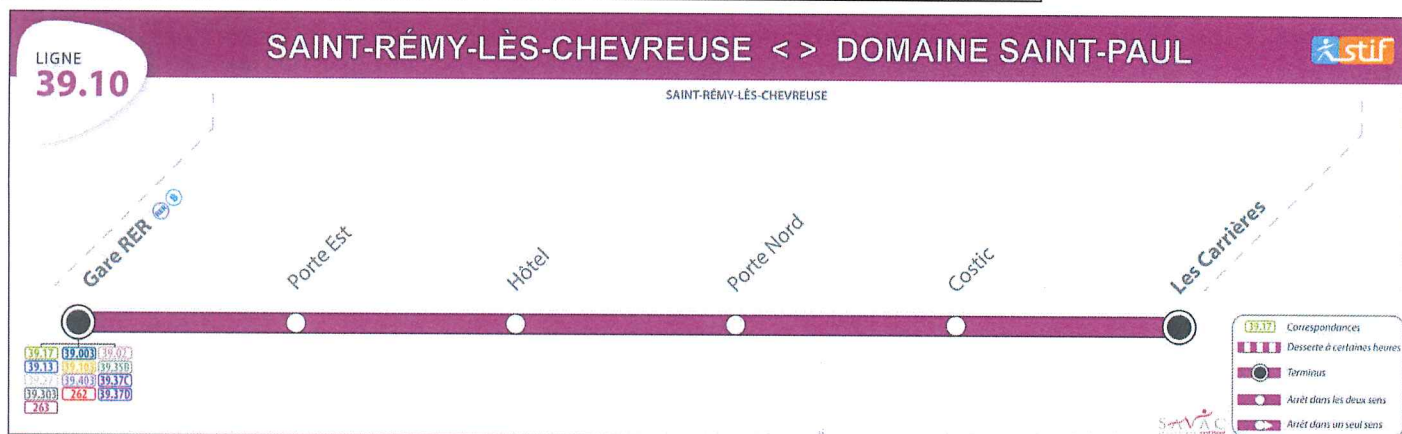

39.10

SAINT-RÉMY-LÈS-CHEVREUSE

(Gare RER)

DOMAINE DE SAINT PAUL

(Les Carrières)

HORAIRES HIVER au 1er septembre

EN DIRECTION DE SAINT-RÉMY-LÈS-CHEVREUSE - LES CARRIÈRES

Légende		A	A	A	A	A
Jours de fonctionnement		LMMeJV	LMMeJV	LMMeJV	LMMeJV	LMMeJ
Arrivée RER		7:53	8:26	8:38	8:50	9:18
SAINT-RÉMY-LÈS-CHEVREUSE	Gare RER	7:56	8:29	8:41	8:54	9:21
	Porte Est	8:01	8:34	8:46	8:59	9:26
	Hôtel	8:03	8:36	8:48	9:01	9:28
	Porte Nord	8:04	8:37	8:49	9:02	9:29
	Costic	8:06	8:39	8:51	9:04	9:31
	Les Carrières	8:11	8:44	8:56	9:09	9:36

EN DIRECTION DE SAINT-RÉMY-LÈS-CHEVREUSE - GARE RER

Légende		SC	A	A	A	A	A
Jours de fonctionnement		V	V	LMMeJV	LMMeJV	LMMeJV	LMMeJV
SAINT-RÉMY-LÈS-CHEVREUSE	Les Carrières		16:05		17:33		18:21
	Costic	15:26	16:10	17:14	17:38	18:00	18:26
	Porte Nord	15:28	16:12	17:16	17:40	18:02	18:28
	Hôtel	15:29	16:13	17:17	17:41	18:03	18:29
	Porte Est	15:31	16:15	17:19	17:43	18:05	18:31
	Gare RER	15:36	16:20	17:24	17:48	18:10	18:36
Départ RER		15:39	16:23	17:27	17:51	18:15	18:39

LEGENDE :

L: Lundi M: Mardi Me: Mercredi J: Jeudi V: Vendredi

A: Circule toute l'année

SC: Circule uniquement en période scolaire

Cette ligne ne circule pas les samedis, dimanches et jours fériés

Ces horaires ne sont donnés qu'à titre indicatif, ils peuvent être modifiés inopinément pour des raisons d'exploitation et sont sujets aux aléas de la circulation.